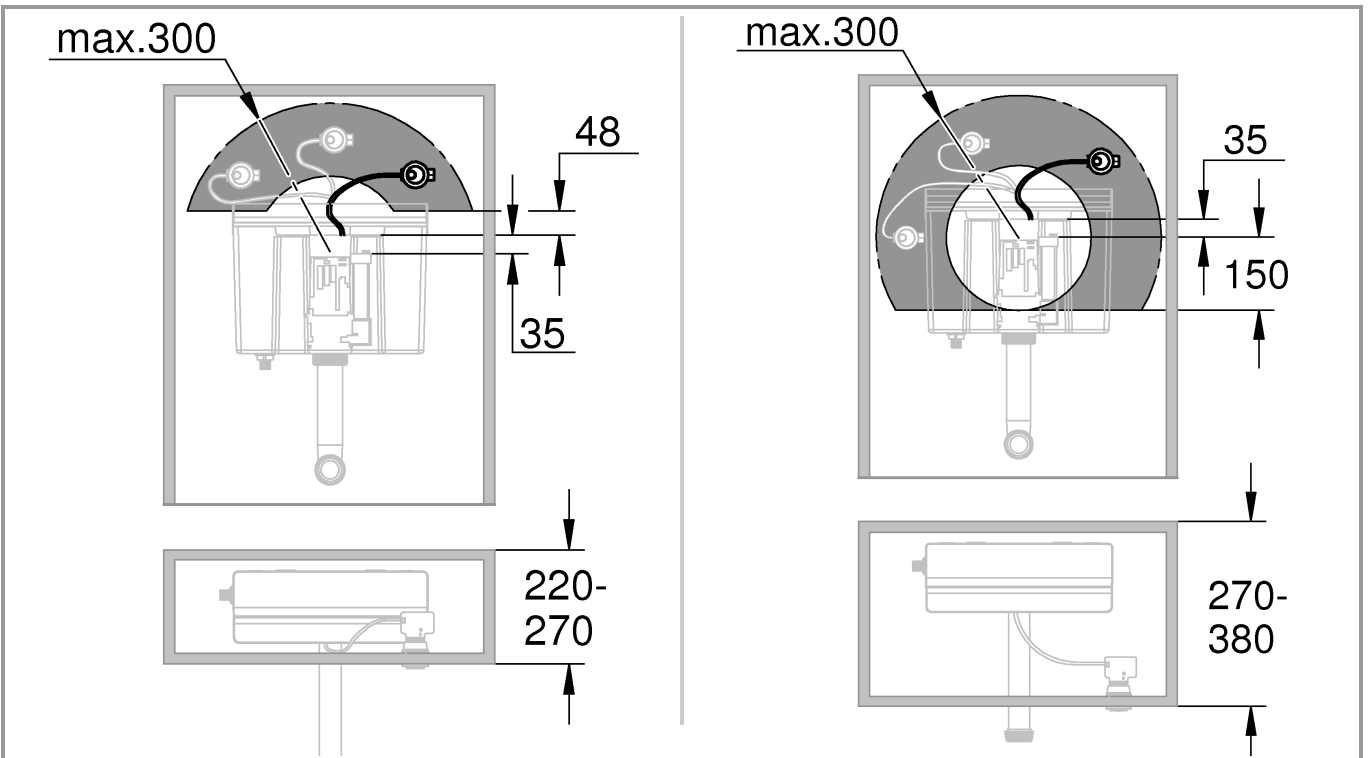

4

**39 053**

**39 054**

**39 055**

	A	B	C
	48mm	10	1
	58mm	10	1

**39 053**

Pure Freude an Wasser

**GROHE**  