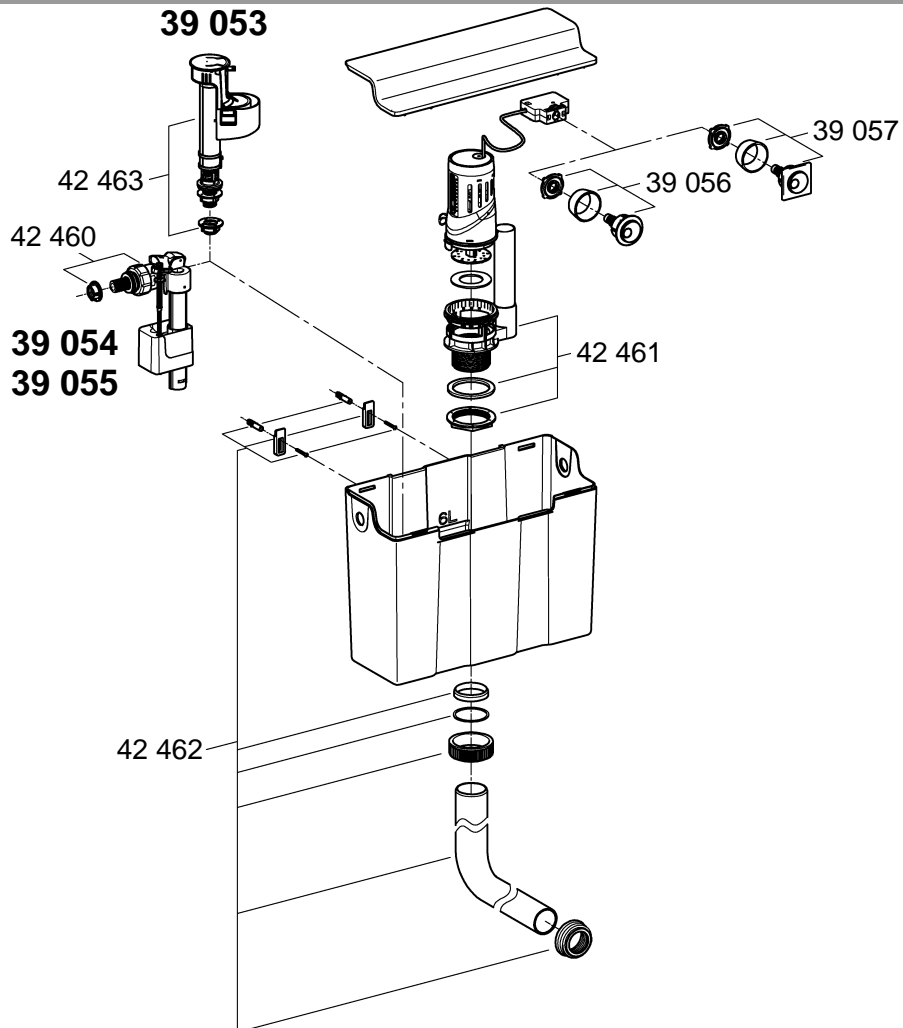

4

**39 053**

**39 054**

**39 055**

	A	B	C
	48mm	10	1
	58mm	10	1

**39 053**

Pure Freude an Wasser

**GROHE**  