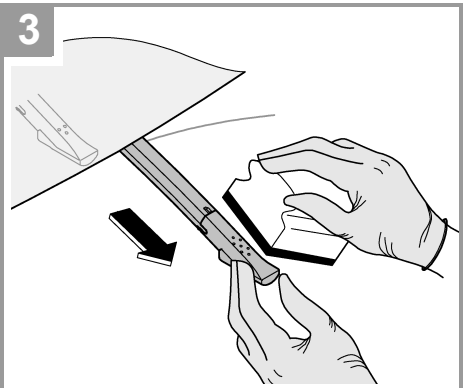

7a

7b

8

9

Pure Freude an Wasser

**GROHE**  
WAVES

**D**

+49 571 3989 333  
helpline@grohe.de