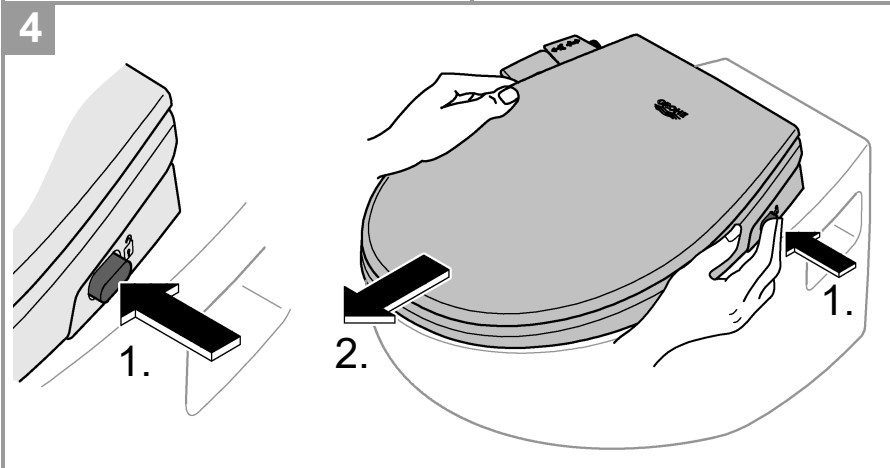

7a

7b

8

9

Pure Freude an Wasser

**GROHE**  
WAVES

**D**

+49 571 3989 333  
helpline@grohe.de