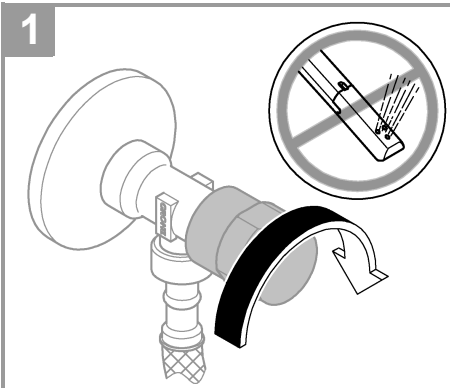

7a

7b

8

9

Pure Freude an Wasser

**GROHE**  
WAVES

**D**

+49 571 3989 333  
helpline@grohe.de