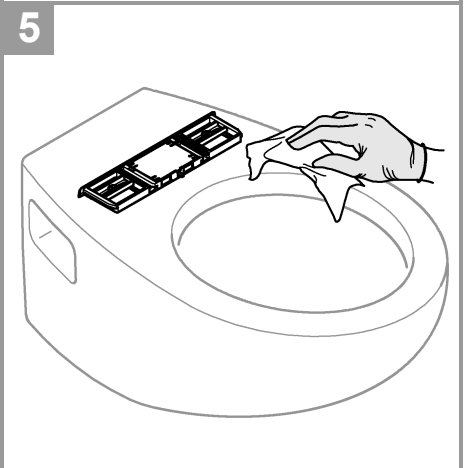

7a

7b

8

9

Pure Freude an Wasser

**GROHE**  
WAVES

**D**

+49 571 3989 333  
helpline@grohe.de