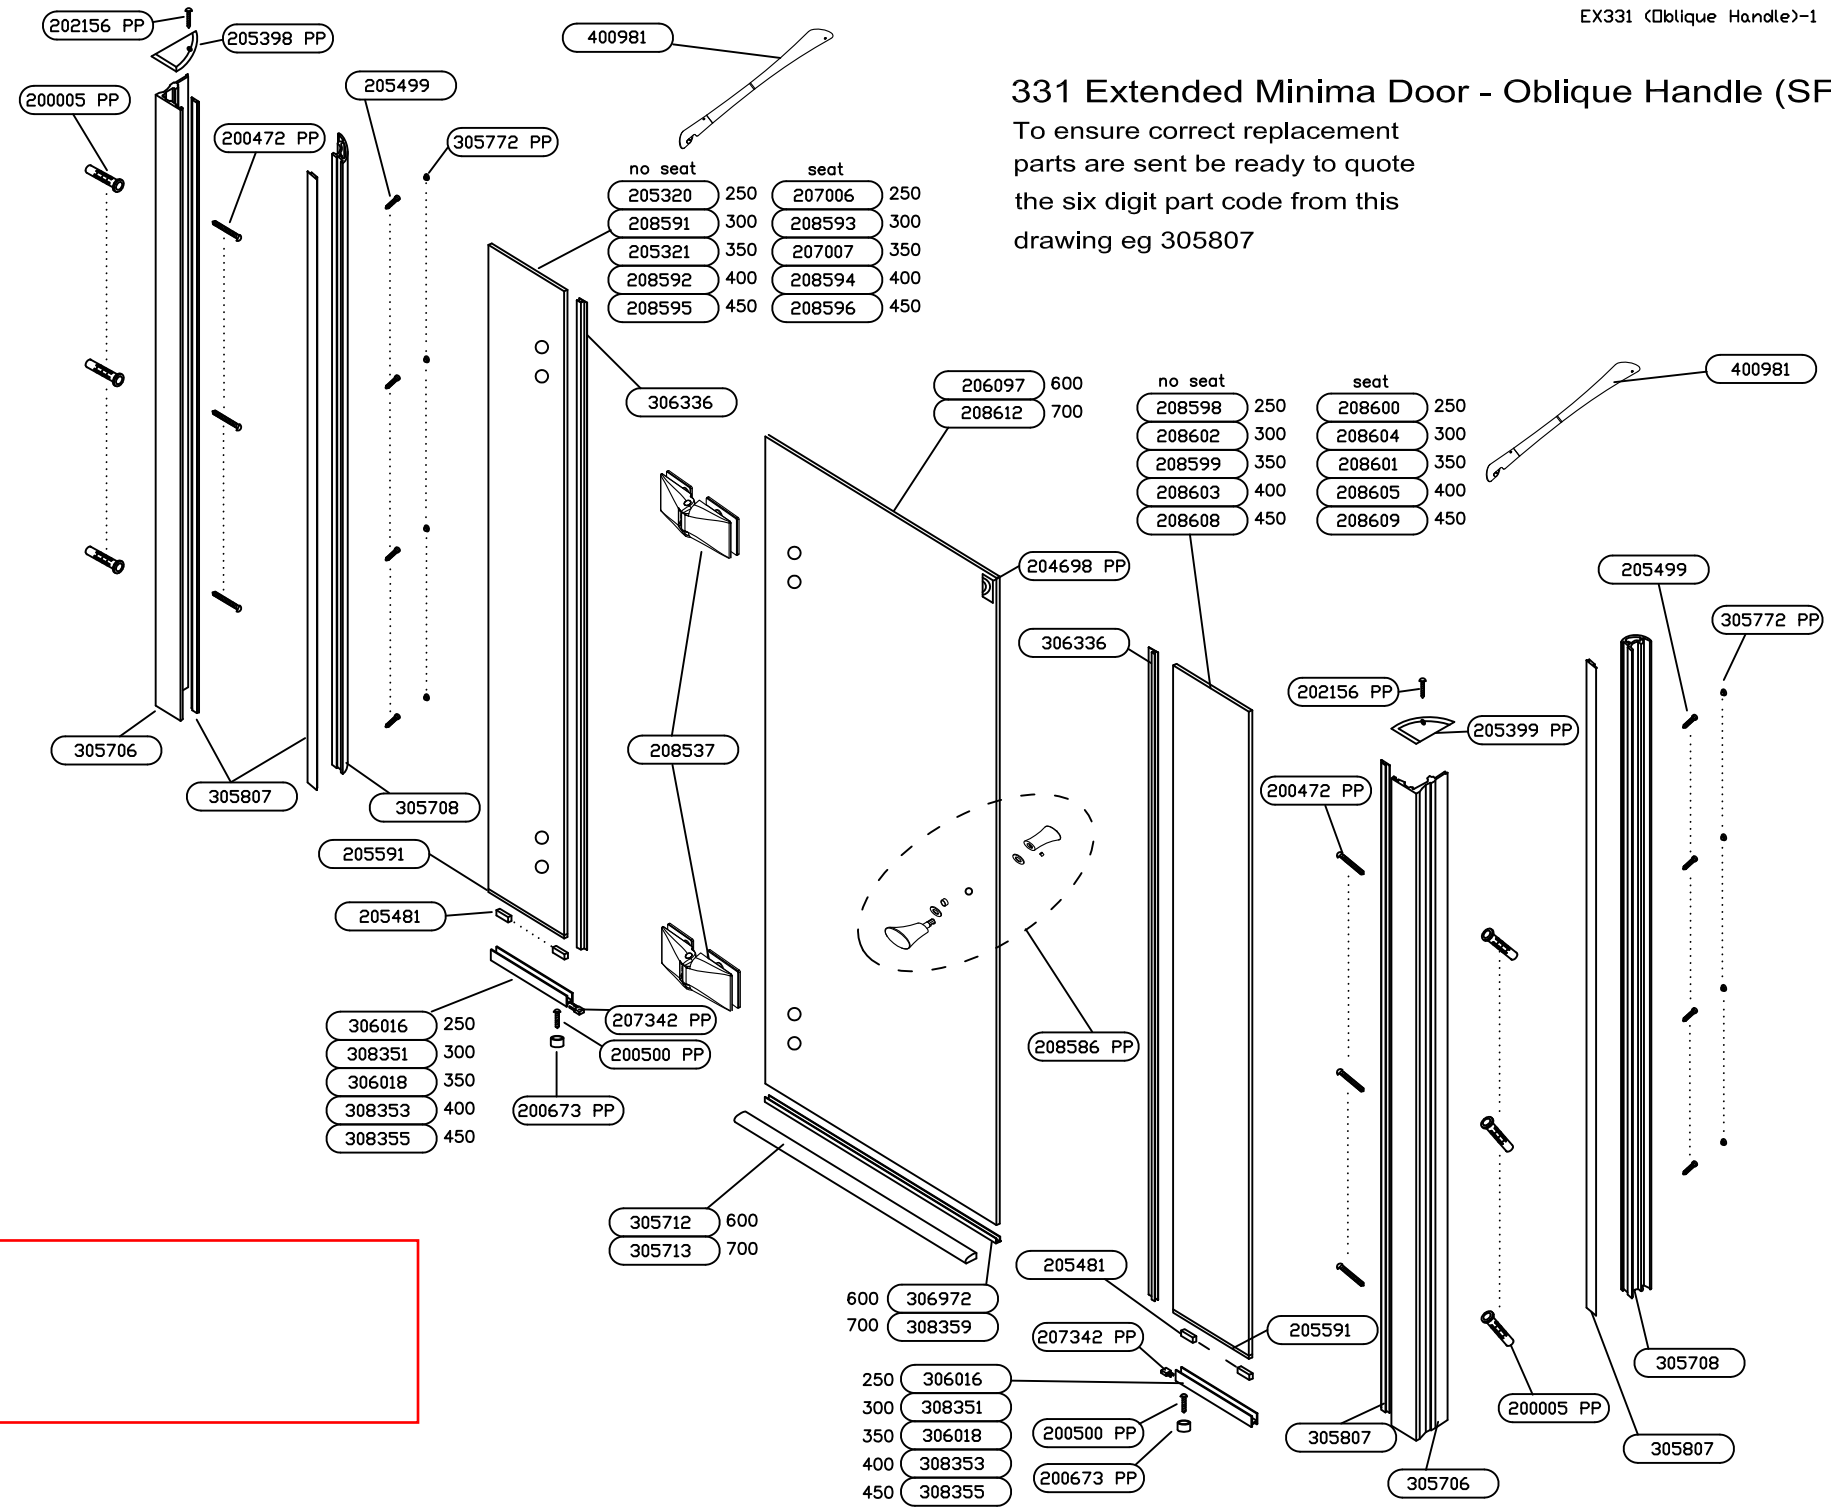

331 Extended Minima Door - Oblique Handle (SF)

To ensure correct replacement parts are sent be ready to quote the six digit part code from this drawing eg 305807

no seat		seat	
205320	250	207006	250
208591	300	208593	300
205321	350	207007	350
208592	400	208594	400
208595	450	208596	450

no seat		seat	
208598	250	208600	250
208602	300	208604	300
208599	350	208601	350
208603	400	208605	400
208608	450	208609	450

306016	250
308351	300
306018	350
308353	400
308355	450

305712	600
305713	700

600	306972
700	308359

250	306016
300	308351
350	306018
400	308353
450	308355